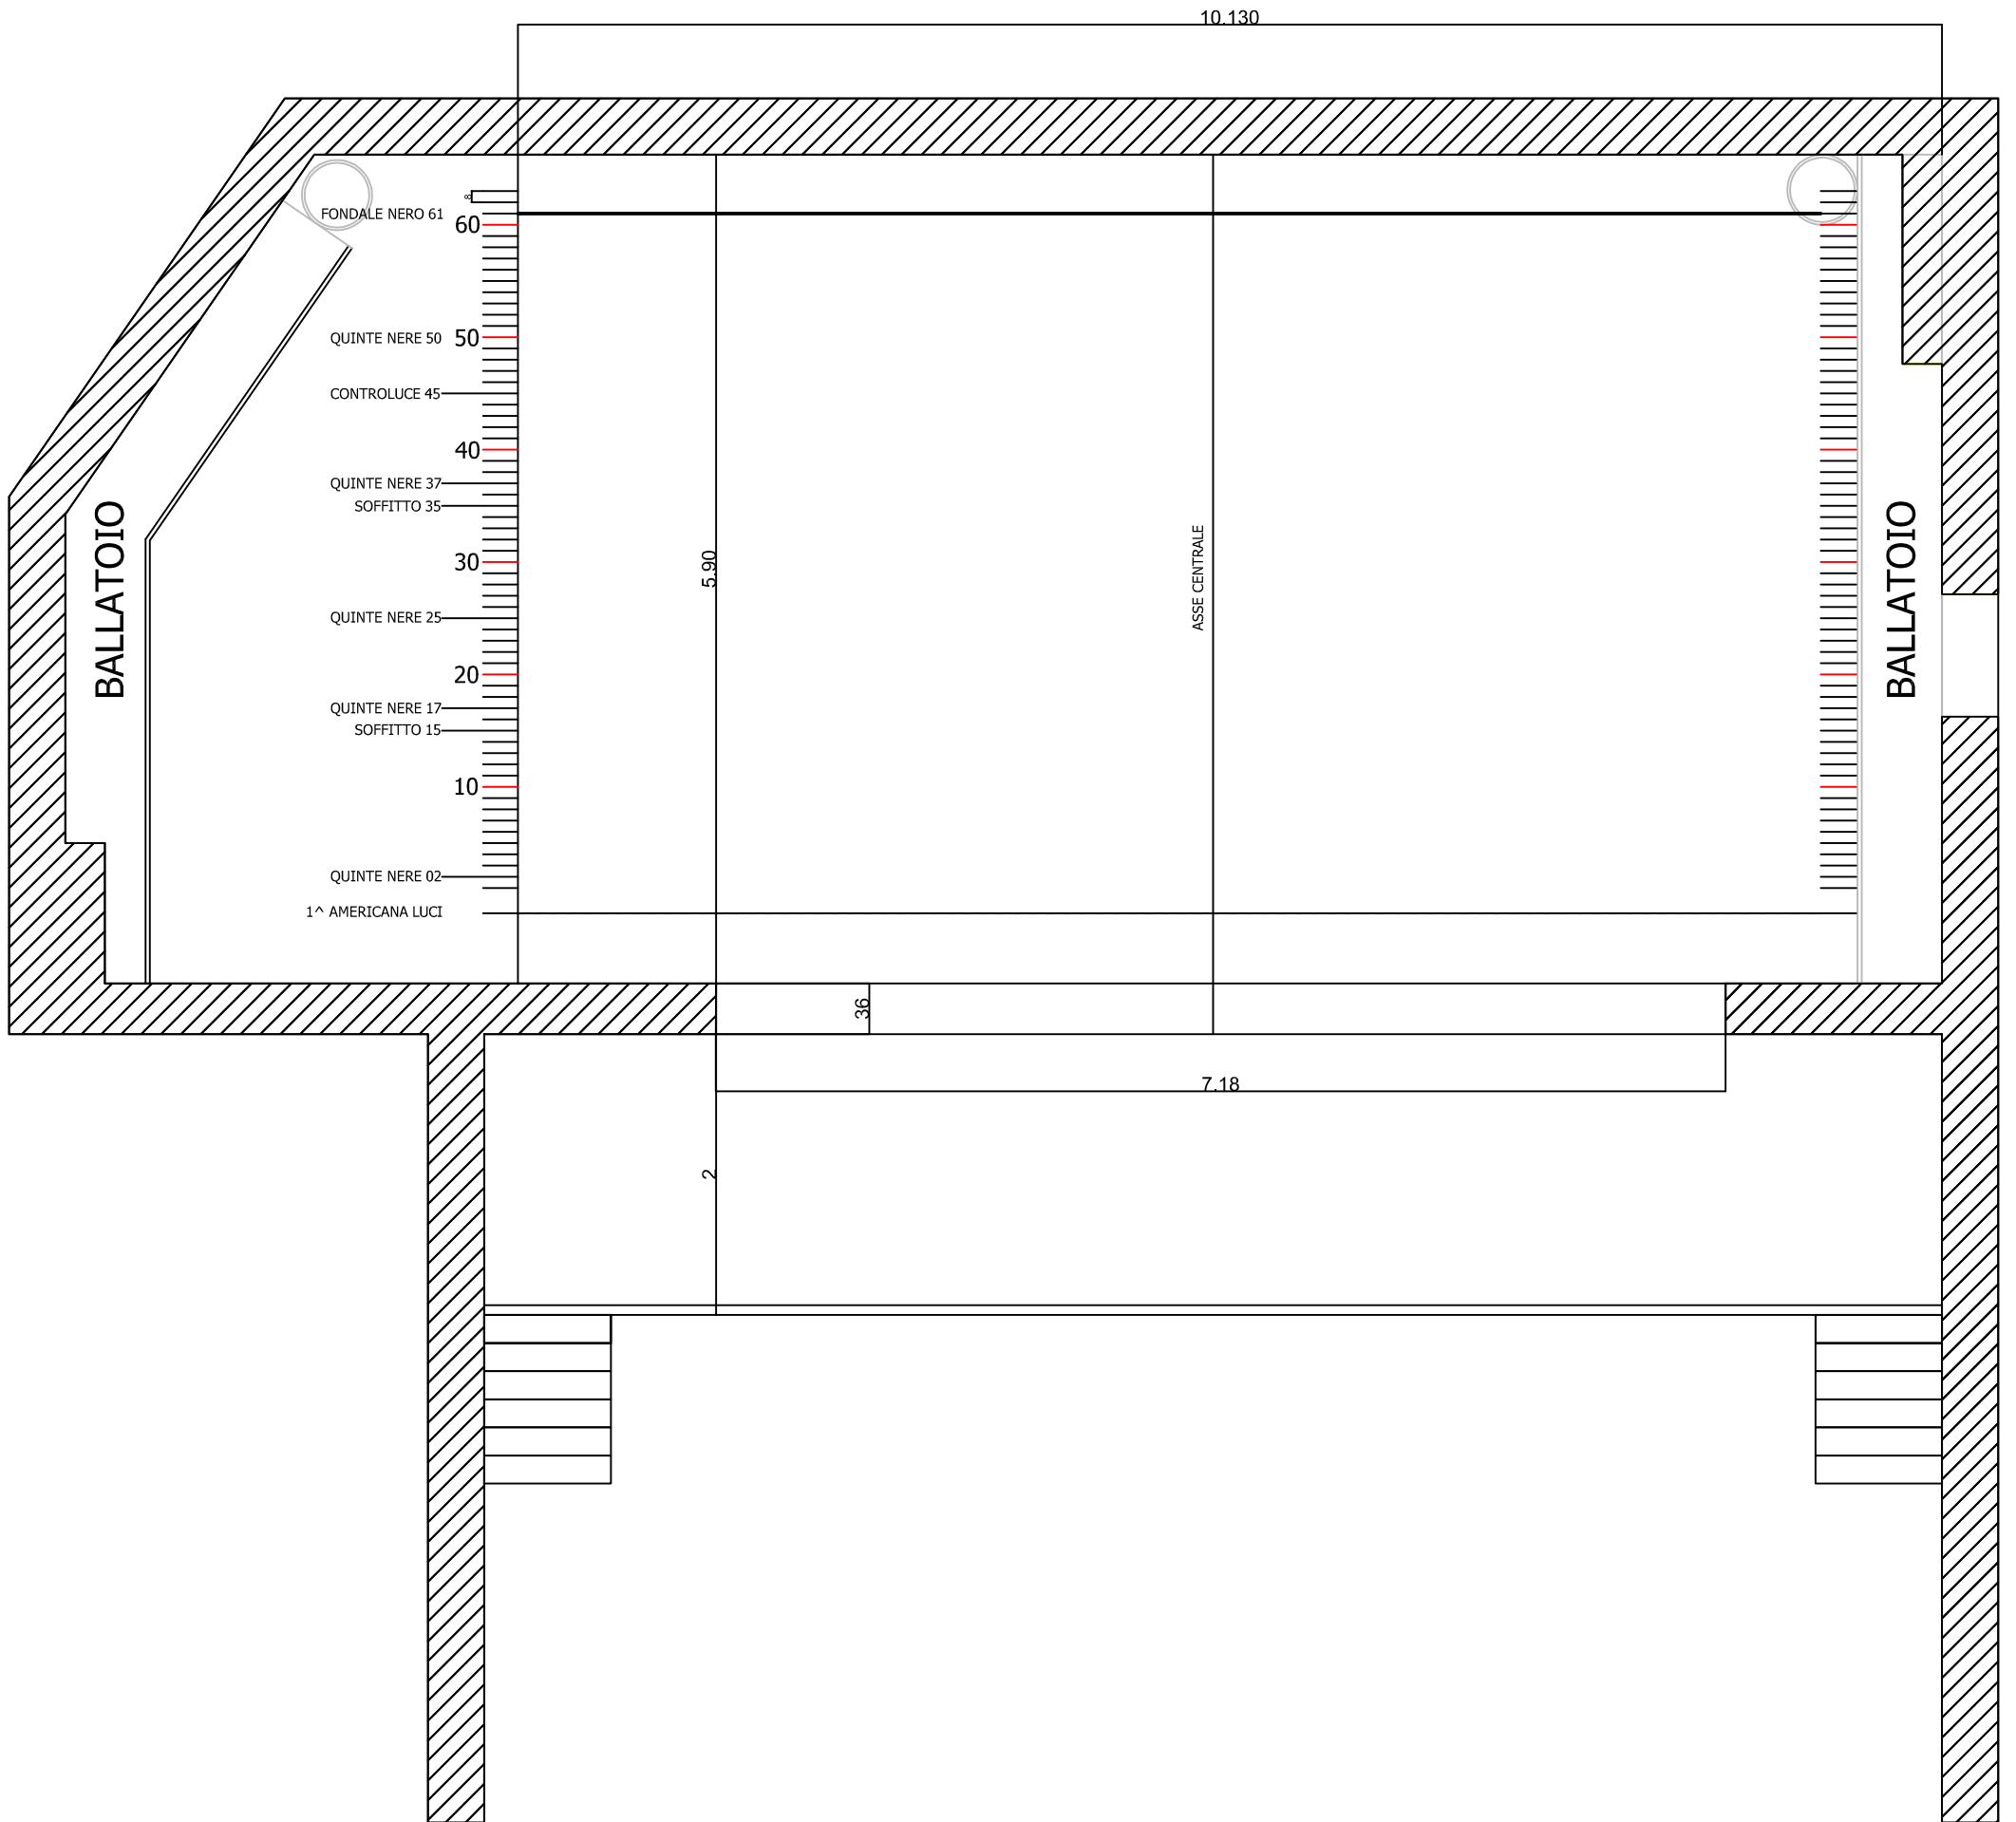

ALTEZZA SOFFITTA SOTTO LA ROCCHETTIERA
MT. 5.60

<p>TEATRO G. VERDI MUGGIA - (TS)</p>			
TITOLO			
PRODUZIONE:			
REGIA:	SCENE:	TAVOLA	
STAGIONE	DATA	SCALA	<p>A PIANTA</p>
NOTE			
<p>PIANTA PALCOSCENICO</p>			